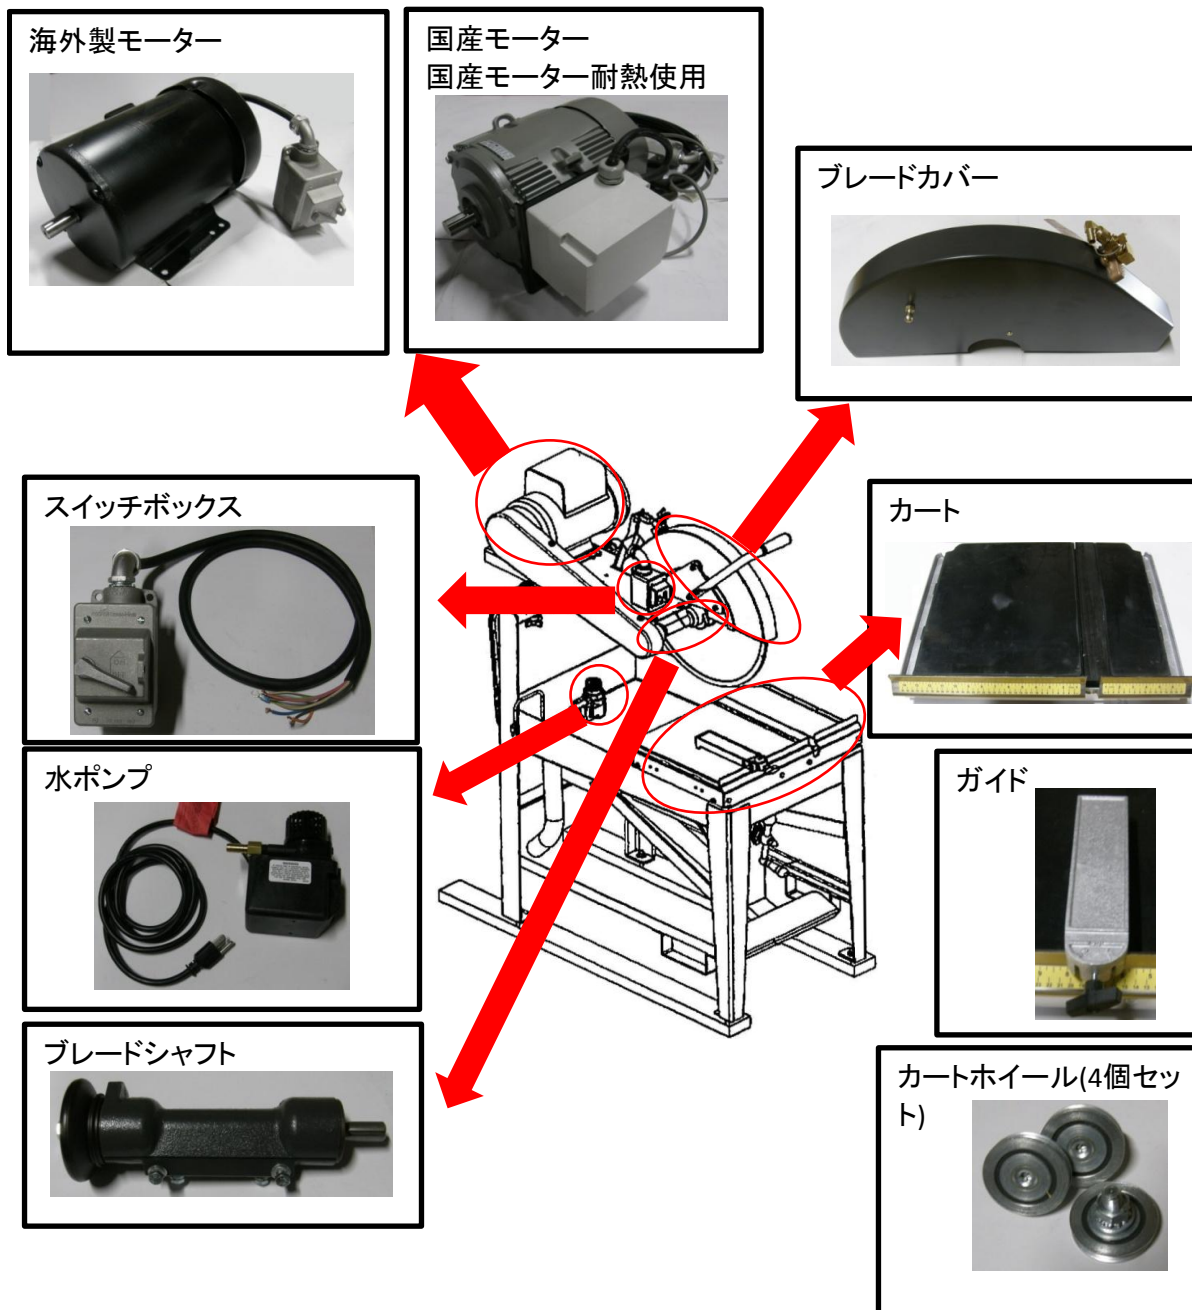

# ガードマチック(GM2053・TS510・MS510) パーツ類の取り扱いもごさいます。 お気軽にお問い合わせください。

Vベルト、水チューブ（カバー内）等図に書かれていない部品もご相談ください。

**NCD** エヌシーダイヤモンド株式会社  
<http://www.ncdiamond.co.jp>

〒246-0002 神奈川県横浜市瀬谷区北町13-24  
TEL : 045-924-4577 FAX : 045-921-1508  
e-mail : info@ncdiamond.co.jp